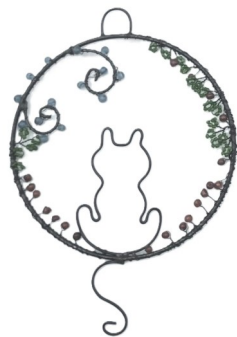

HUBEQ0442661 - PVP 8,00 €
PORTAINCENSO GATTO
diam cm 7 h 1,7

HUBEQ0442662 - PVP 8,00 €
PORTAINCENSO GATTO
MUSETTO
diam cm 7 h 1,7

HUBEQ8070436 - PVP 15,40 €
APPENDINO FERRO CANE E
GATTO
cm 31,5x15,5

HUBEQ8070437 - PVP 17,50 €
APPENDINO FERRO ANIMALI
cm 42,5x15,5

HUBEQ8070438 - PVP 17,50 €
APPENDINO FERRO FIORI
cm 36x15,5

HUBEQ8070440 - PVP 11,00 €
DECORO FERRO GATTO GRANDE
cm 10x13,5

HUBEQ8070441 - PVP 9,00 €
DECORO FERRO GATTO PICCOLO
cm 12,5 h 18

HUBEQ8070443 - PVP 11,00 €
DECORO FERRO ALBERO
diam cm 12 h 14